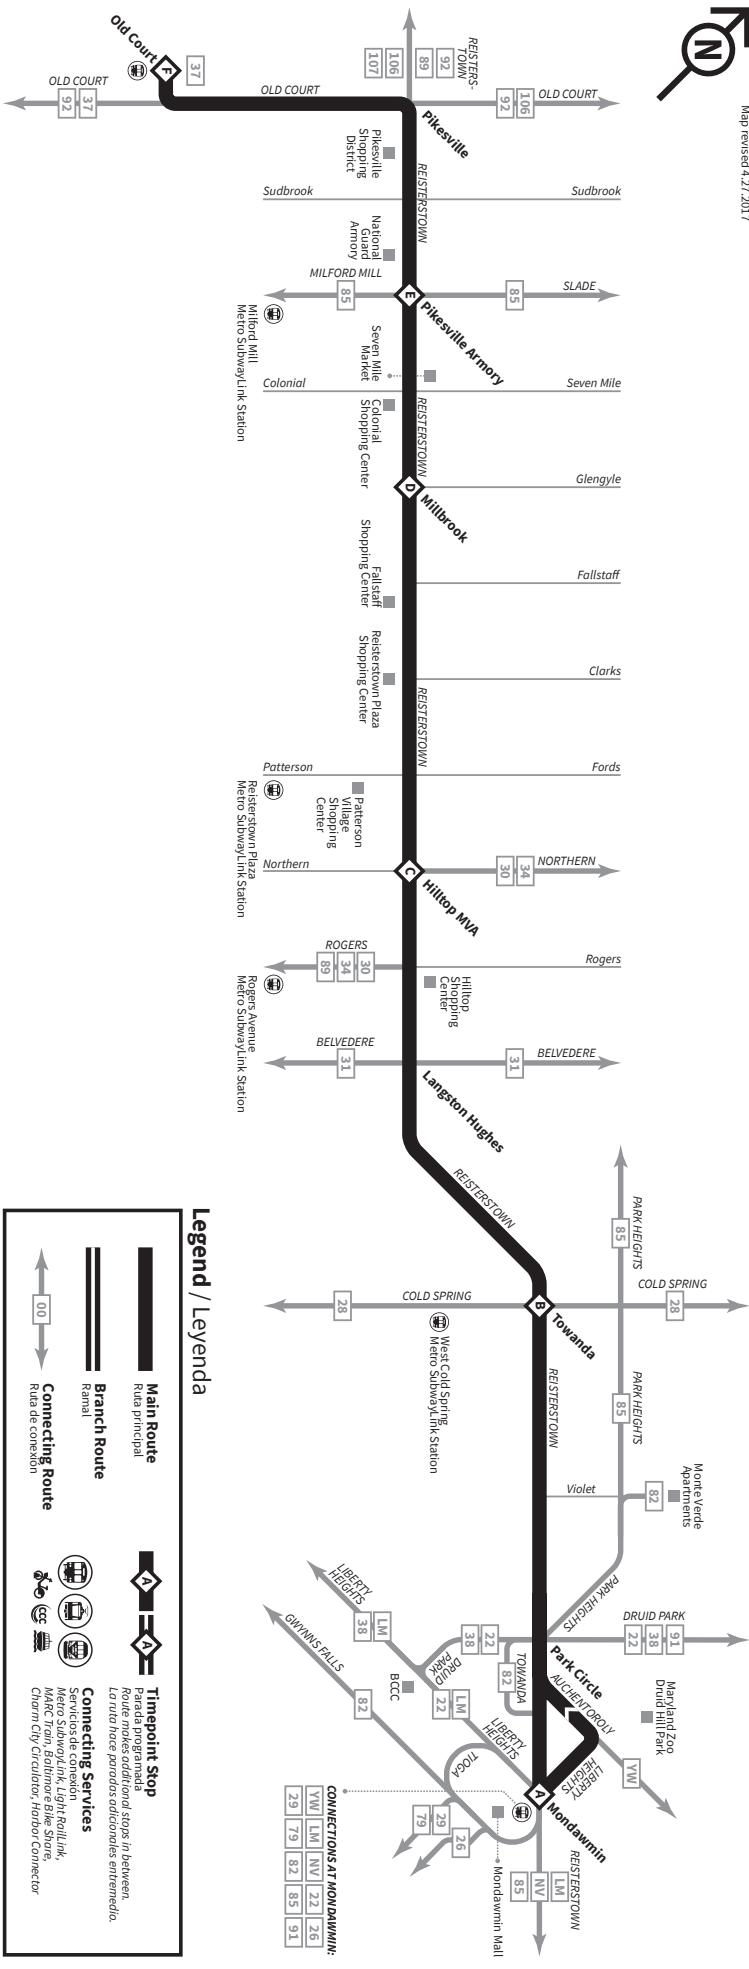

Information

Información

83

Effective June 18, 2017

How to Read the Timetables

Select the schedule for the day and direction you are traveling. Select the timepoint stop closest to your boarding point along the top of the schedule. Read down the column to the time you want to begin traveling. Follow the same method to determine the arrival time at your destination. All times are approximate.

Cómo leer los horarios

Seleccione el horario del día y su destino. Seleccione la parada programada más cercana al lugar donde se subirá en la parte superior del horario. Lea hacia abajo la columna hasta la hora en la que quiere comenzar a viajar. Siga el mismo método para determinar la hora de llegada en su destino. Todas las horas son aproximadas.

Mondawmin to Old Court

Route Map

Mapa de rutas

Map revised 4.27.2017

Legend / Leyenda

	Main Route Ruta principal
	Branch Route Rama
	Connecting Route Ruta de conexión
	Timepoint Stop Route makes additional stops in between. La ruta hace paradas adicionales entrevereda.
	Connecting Services Metro SubwayLink, Light Rail, Link, MARC Train, Baltimore Bike Share, Charm City Circulator, Harbor Connector