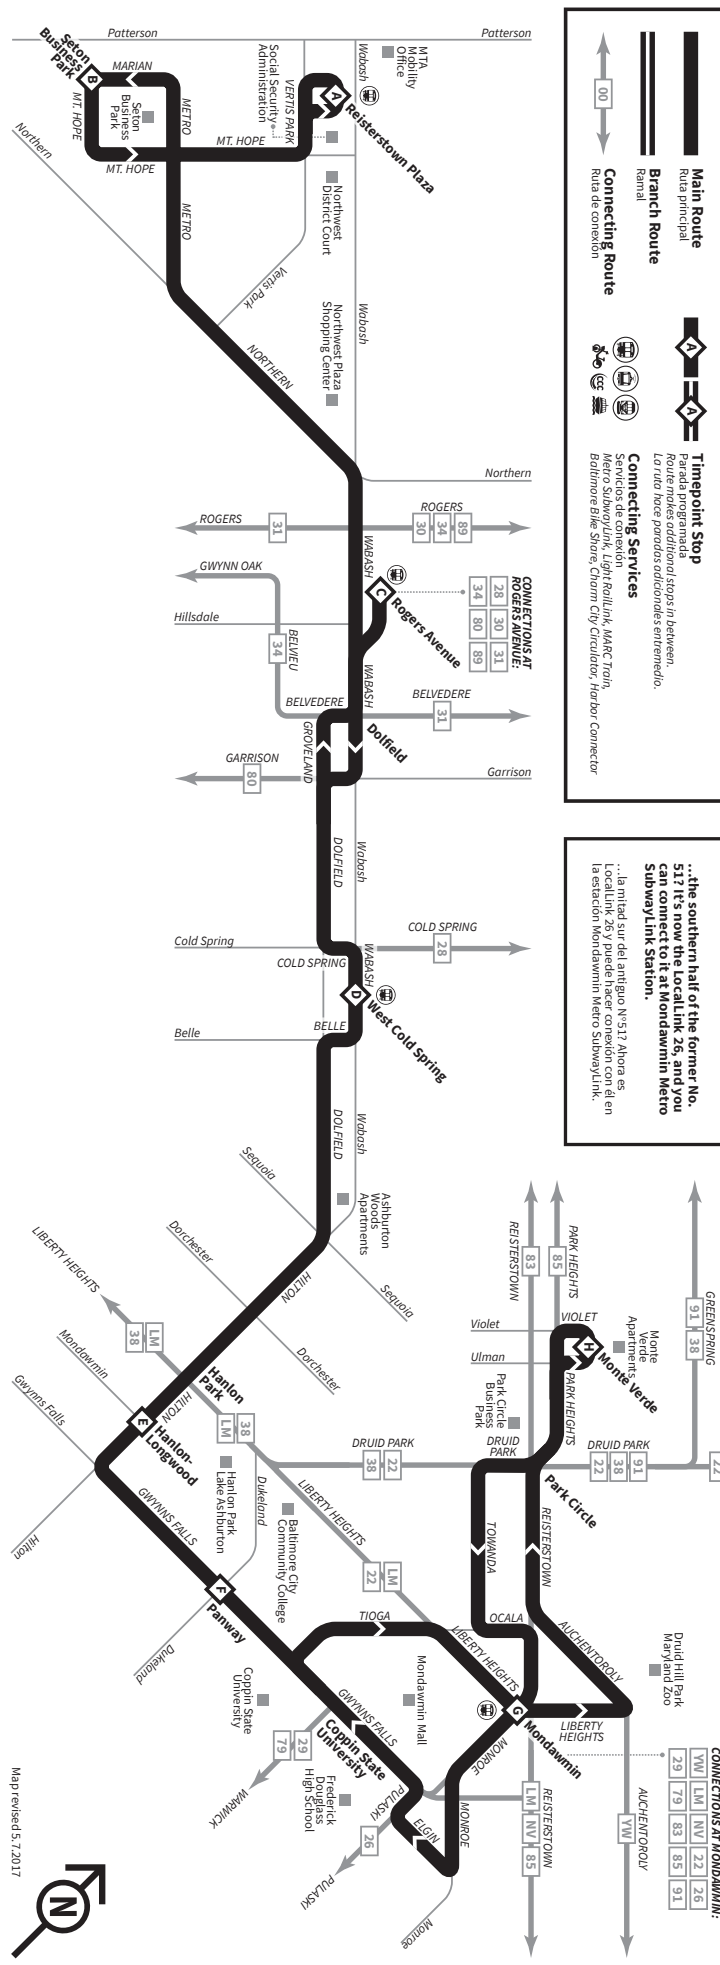

How to Read the Timetables

Select the schedule for the day and direction you are traveling. Select the timepoint stop closest to your boarding point along the top of the schedule. Read down the column to the time you want to begin traveling. Follow the same method to determine the arrival time at your destination. All times are approximate.

Cómo leer los horarios

Seleccione el horario del día y su destino. Seleccione la parada programada más cercana al lugar donde se subirá en la parte superior del horario. Lea hacia abajo la columna hasta la hora en la que quiere comenzar a viajar. Siga el mismo método para determinar la hora de llegada en su destino. Todas las horas son aproximadas.

Reisterstown Plaza to Park Circle (Monte Verde)

Route Map

Mapa de rutas

Legend / Leyenda

	Main Route Ruta principal		Timepoint Stop Parada programada Route makes additional stops in between. La ruta hace paradas adicionales entre medio.
	Branch Route Rama		Connecting Services Servicios de conexión METRO SubwayLink, Light RailLink, MARC Train, Baltimore Bike Share, Charm City Circulator, Harbor Connector
	Connecting Route Ruta de conexión		

Looking for... / ¿Está buscando...

...the southern half of the former No. 512 it's now the LocalLink 26, and you can connect to it at Mondawmin Metro SubwayLink Station.
...la mitad sur del antiguo No.512. Ahora es LocalLink 26 y puede hacer conexión con él en la estación Mondawmin Metro SubwayLink.