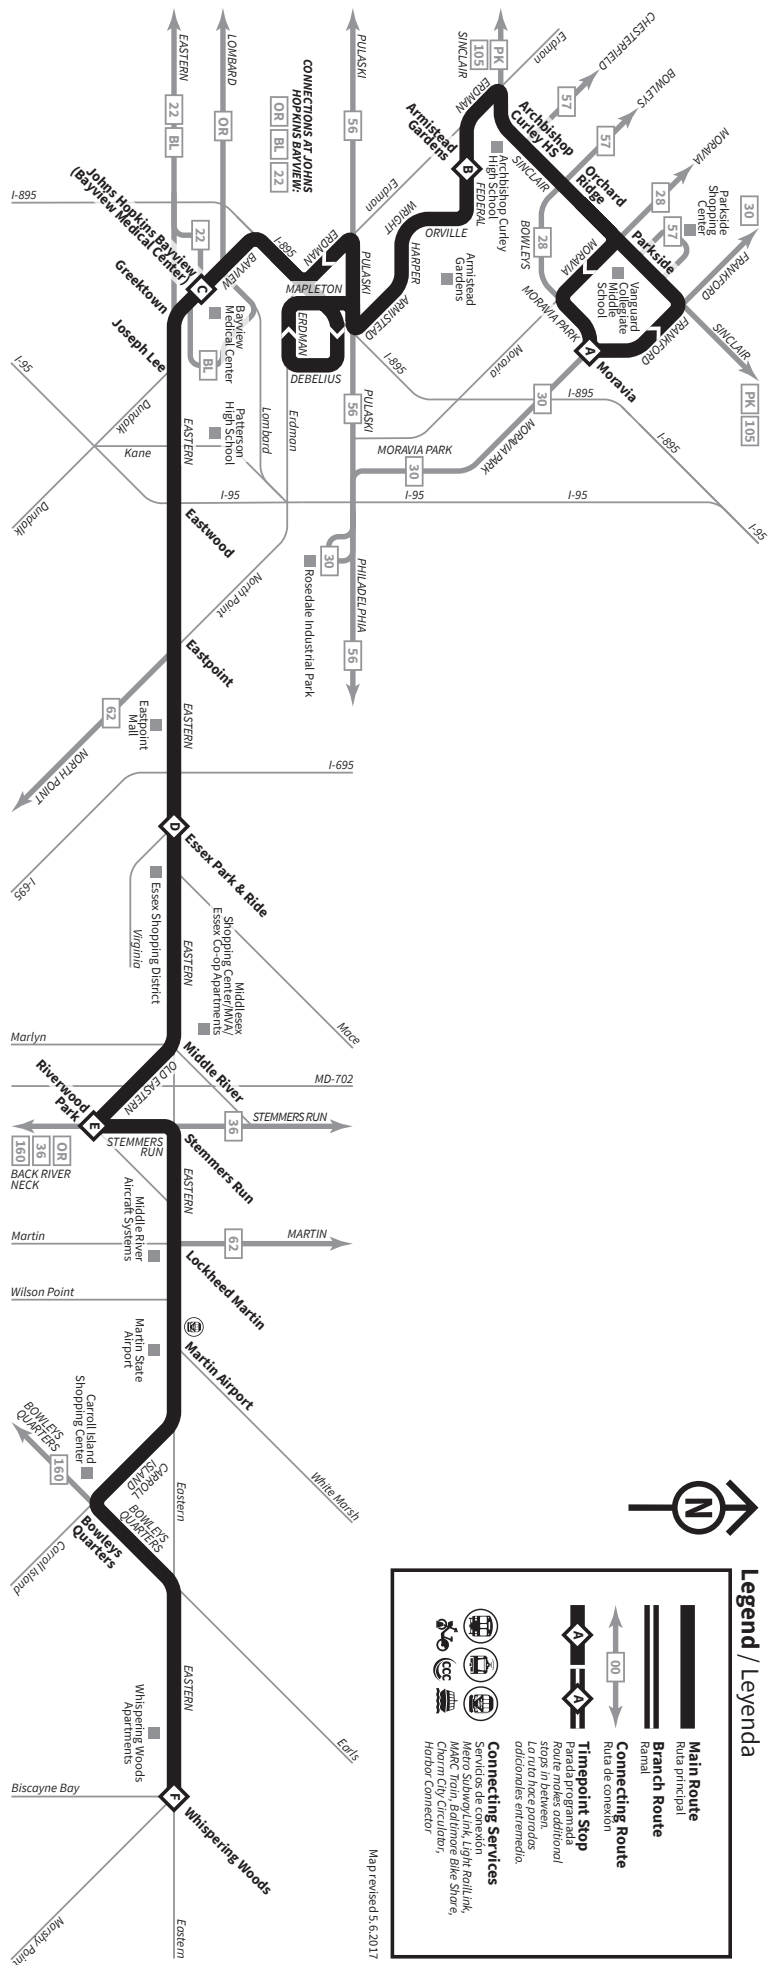

Legend / Leyenda

	Main Route Ruta principal
	Branch Route Ramales
	Connecting Route Ruta de conexión
	Timepoint Stop Parada programada Route makes additional stops in between.
	Connecting Services Servicios de conexión MTA MetroLink, MTA Charm City Circulator, Harbor Connector

Mapa revised 5.6.2017

A system map showing all MTA routes is available at mta.maryland.gov/content/transit-maps
En mta.maryland.gov/content/transit-maps hay disponible un mapa del sistema que muestra todas las rutas de MTA