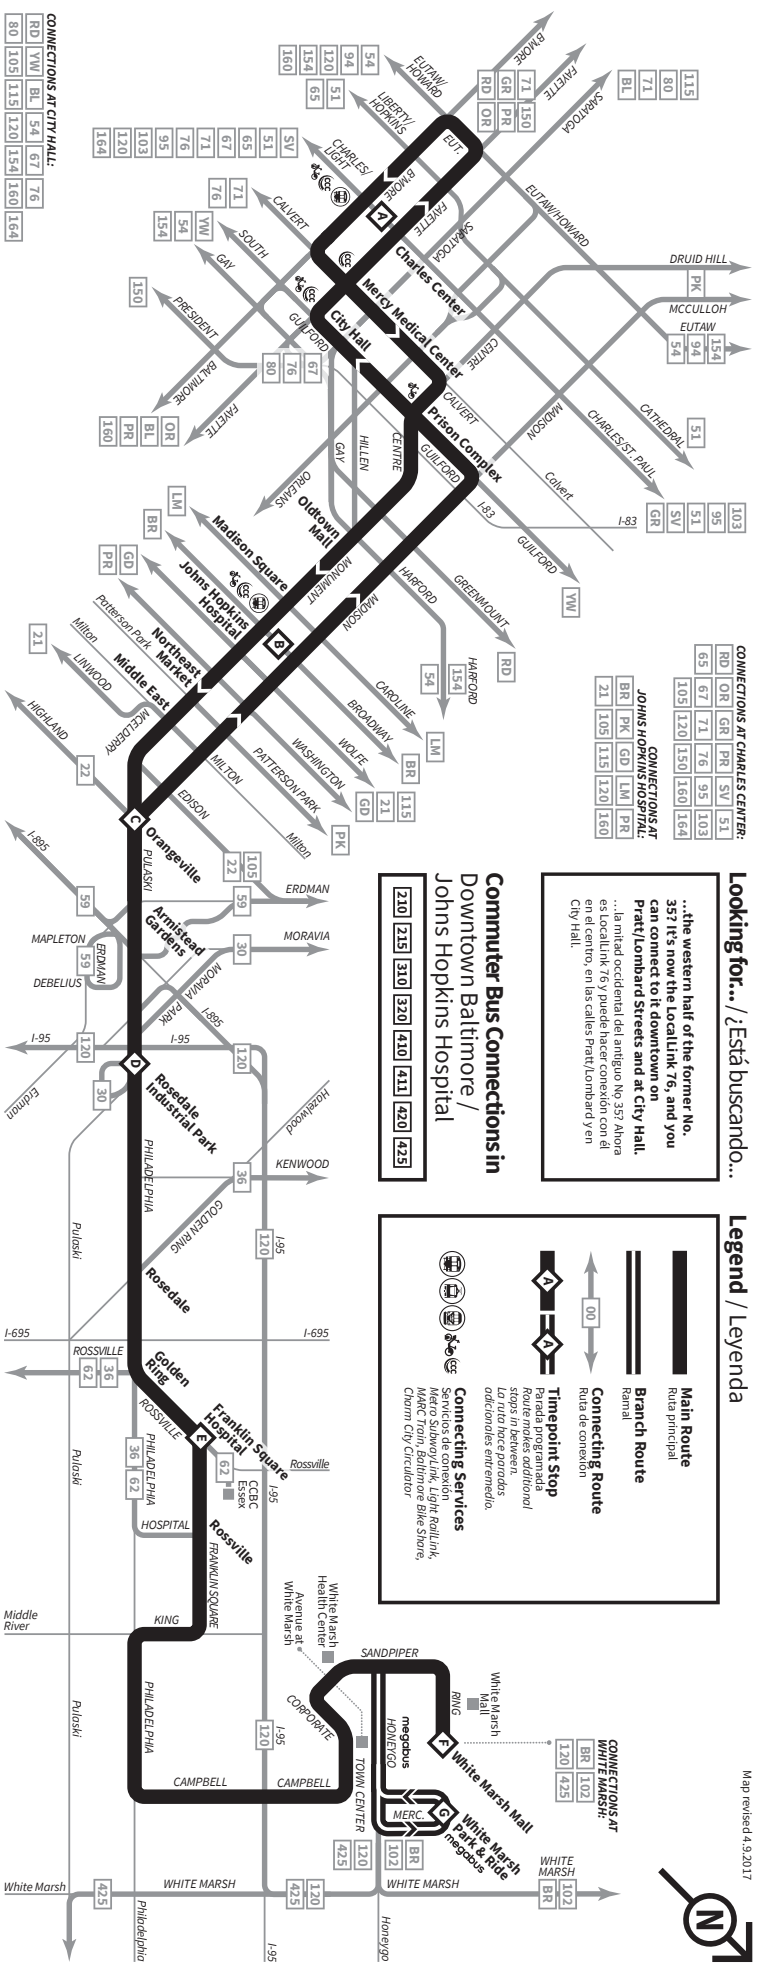

Select the schedule for the day and direction you are traveling. Select the timepoint stop closest to your boarding point along the top of the schedule. Read down the column to the time you want to begin traveling. Follow the same method to determine the arrival time at your destination. All times are approximate.

Cómo leer los horarios

Seleccione el horario del día y su destino. Seleccione la parada programada más cercana al lugar donde se subirá en la parte superior del horario. Lea hacia abajo la columna hasta la hora en la que quiere comenzar a viajar. Siga el mismo método para determinar la hora de llegada en su destino. Todas las horas son aproximadas.

Mapa de rutas

Map revised 4.30.2017

Looking for... / Está buscando...

...the western half of the former No. 357 it's now the LocalLink 76, and you can connect to it downtown on Pratt/Lombard Streets and at City Hall.