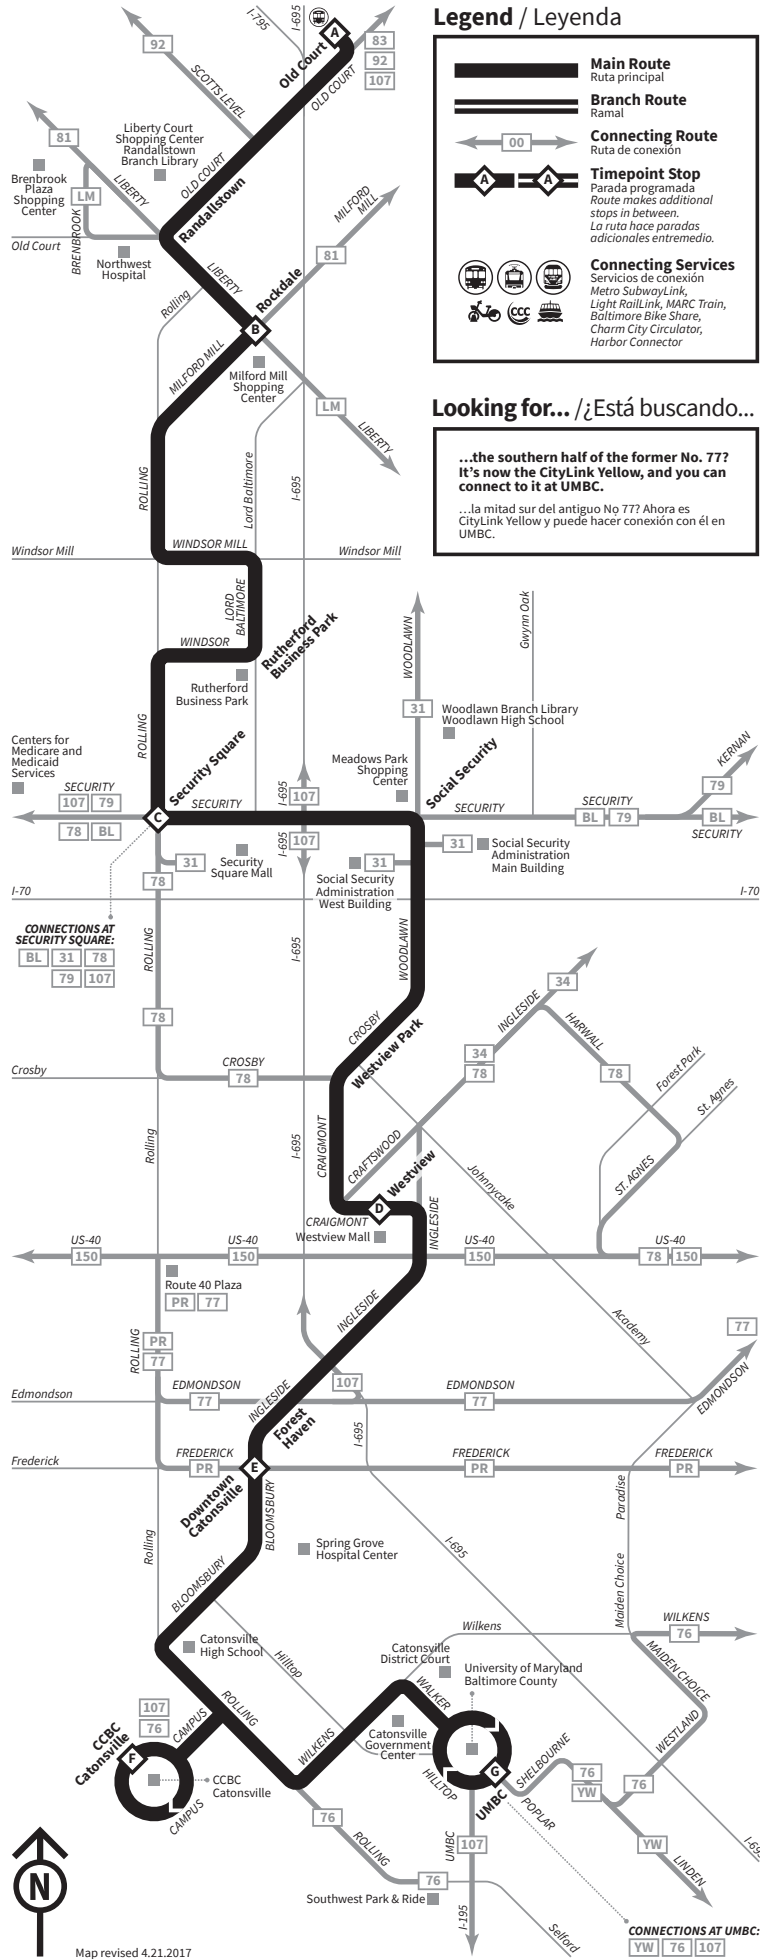

A system map showing all MTA routes is available at mta.maryland.gov/content/transit-maps

Legend / Leyenda

- **Main Route**
  Ruta principal
- **Branch Route**
  Ramal
- **Connecting Route**
  Ruta de conexión
- **Timepoint Stop**
  Parada programada
  Route makes additional stops in between.
  La ruta hace paradas adicionales entremedio.
- **Connecting Services**
  Servicios de Conexión
  Metro SubwayLink, Light RailLink, MARC Train, Baltimore Bike Share, Charm City Circulator, Harbor Connector

Looking for... /¿Está buscando...

...the southern half of the former No. 77? It's now the CityLink Yellow, and you can connect to it at UMBC.

...la mitad sur del antiguo No 77? Ahora es CityLink Yellow y puede hacer conexión con él en UMBC.

LOCAL **Localink 37**
Old Court to UMBC (University of Maryland Baltimore County)

Route Map
Mapa de rutas

Map revised 4.21.2017