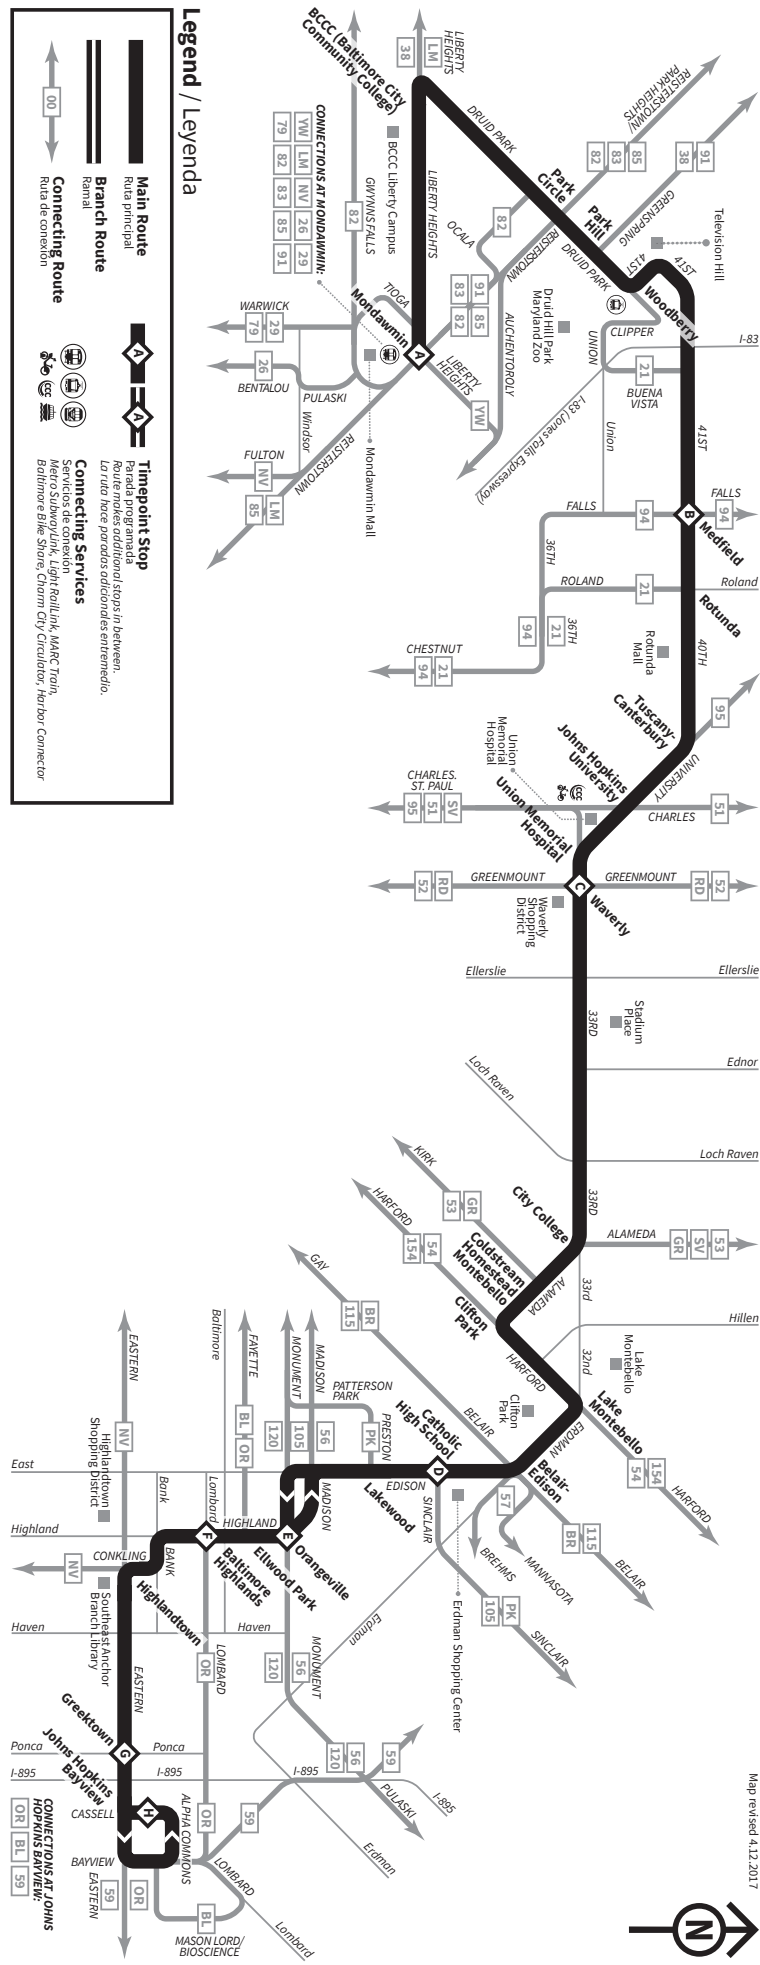

A system map showing all MTA routes is available at mta.maryland.gov/content/transit-maps
En mta.maryland.gov/content/transit-maps hay disponible un mapa del sistema que muestra todas las rutas de MTA