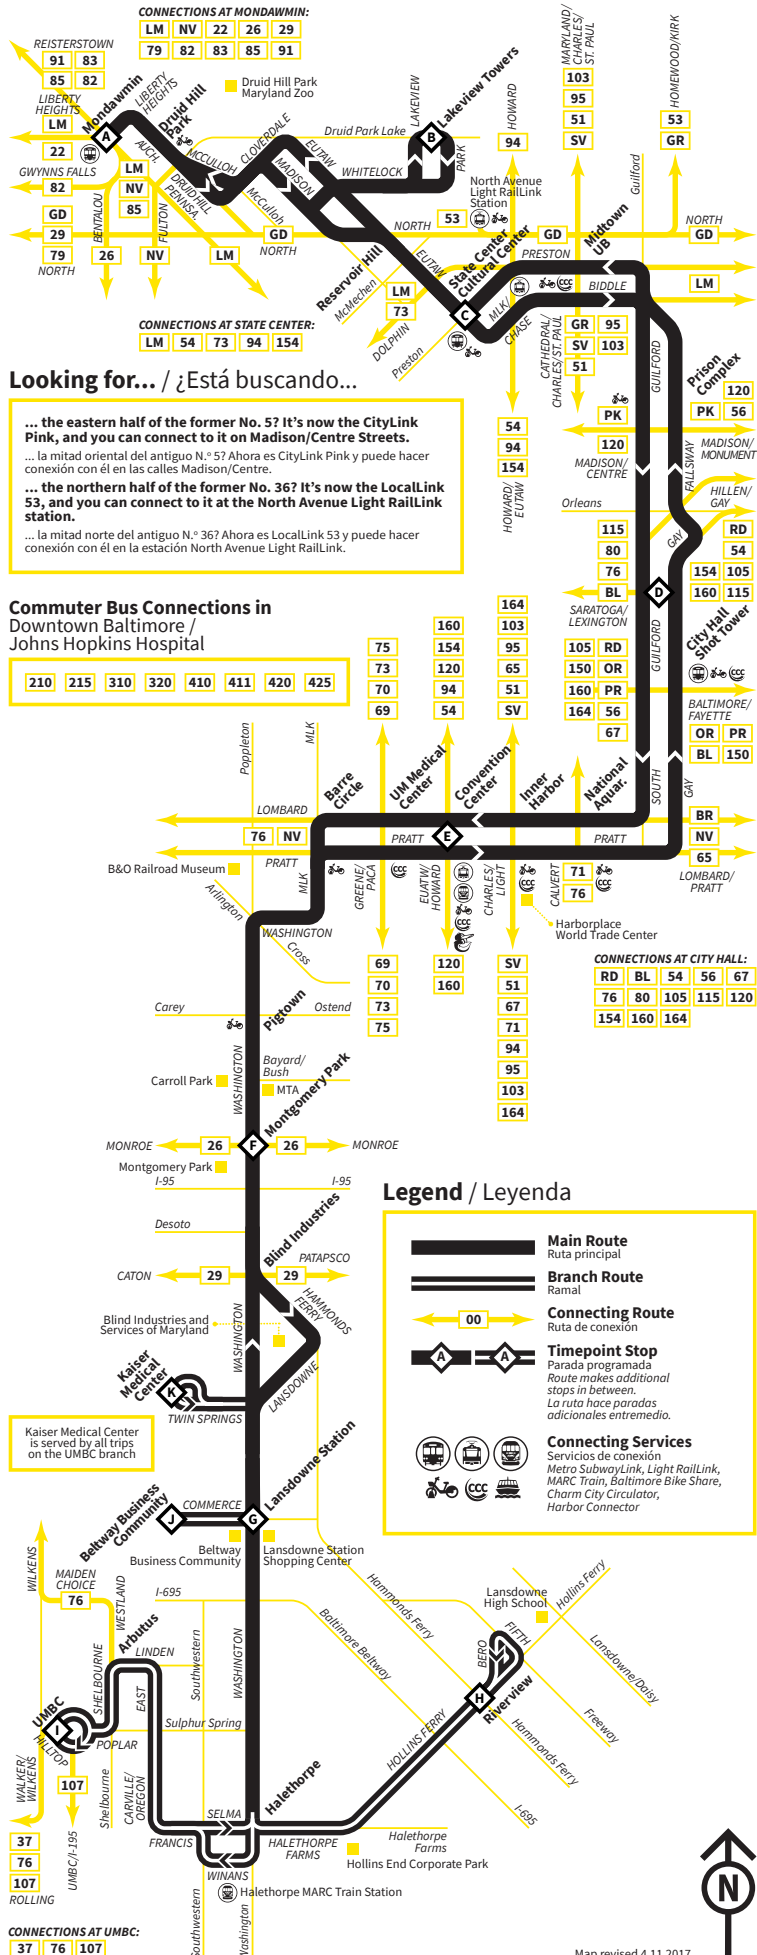

A system map showing all MTA routes is available at mta.maryland.gov/content/transit-maps

CITY
LINK
YELLOW
Mondawmin to Riverview or UMBC (University of Maryland Baltimore County)

Route Map
Mapa de rutas

Map revised 4.11.2017